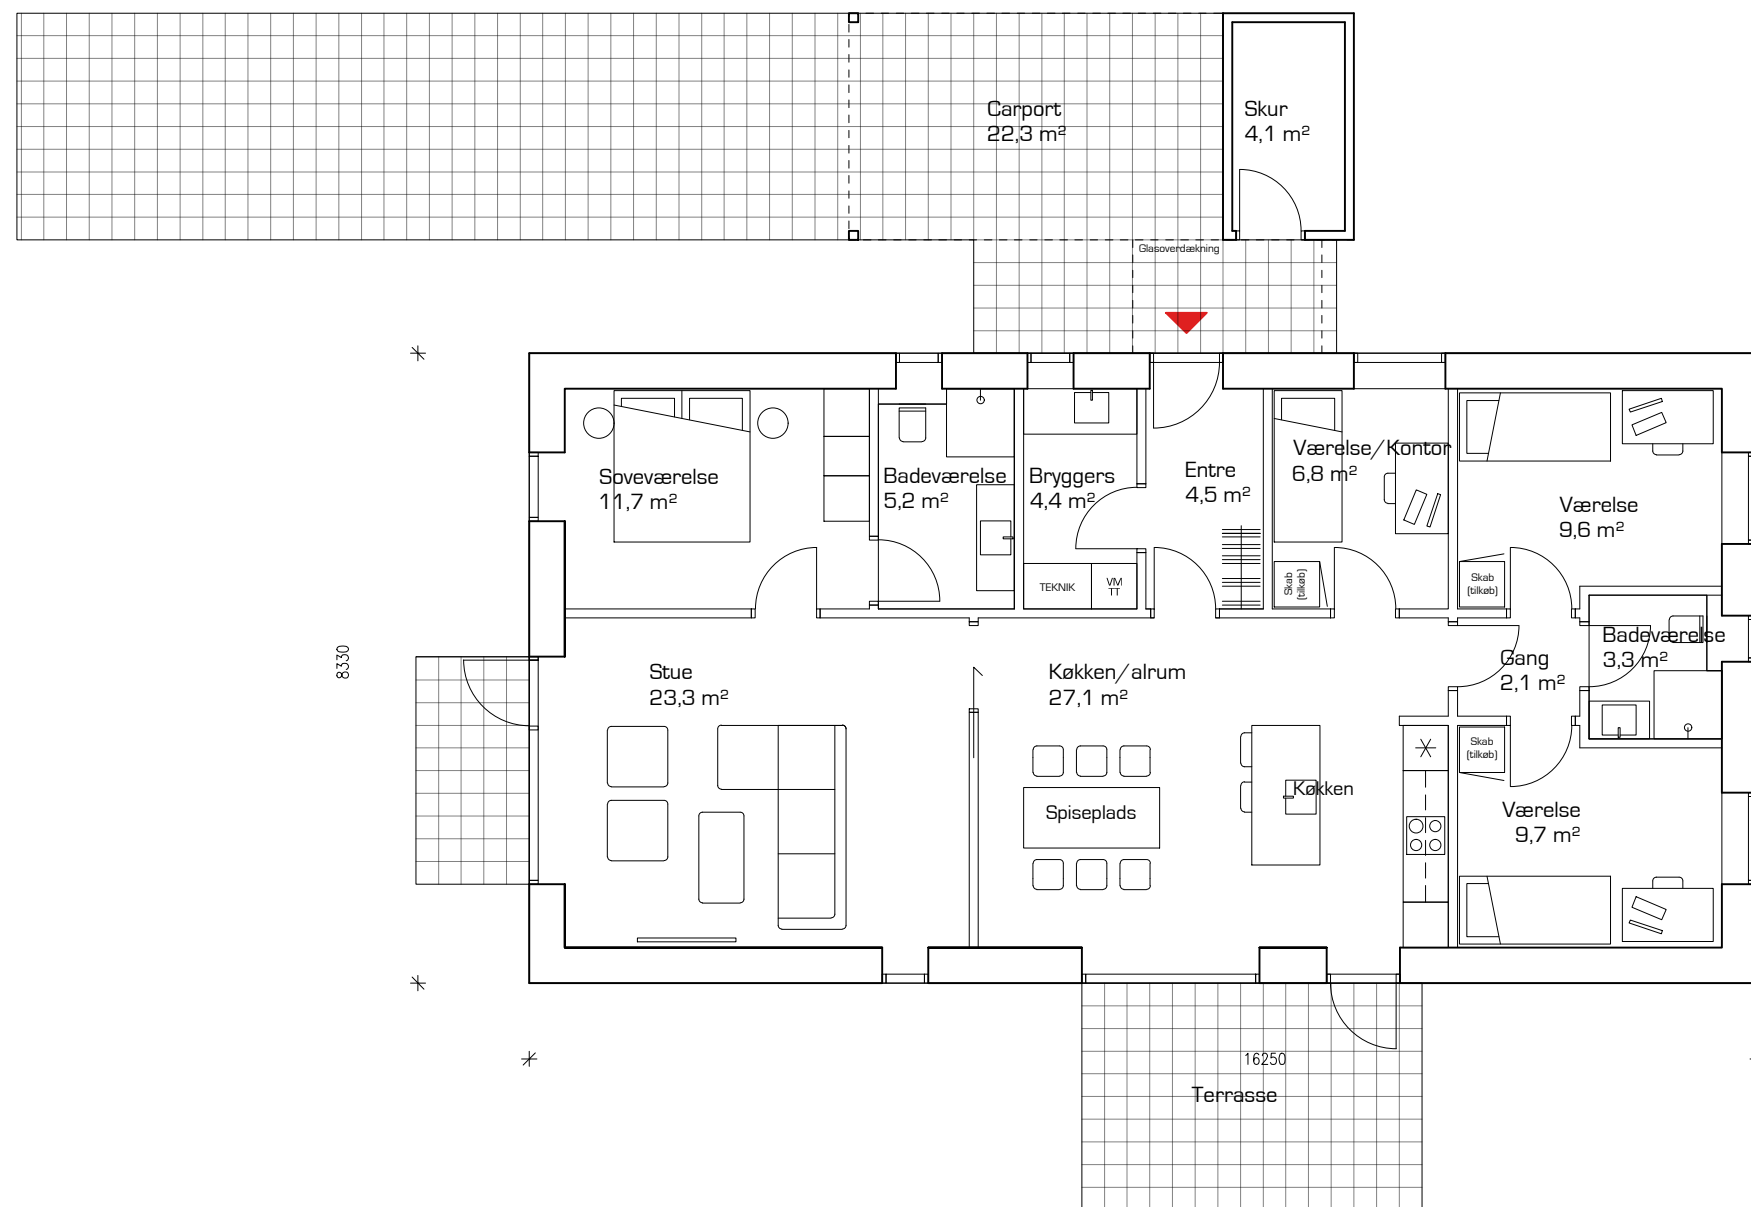

PARCELHUS  
Type A  
135 m<sup>2</sup>

Arealangivelse samt placering og antal af vinduer er vejledende